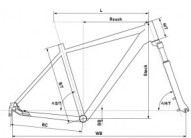

KELLYS Carson 70

2020

Rating: Not Rated Yet

[Ask a question about this product](#)

Gyártó: [Kellys](#)

Leírás **váz** KELLYS Tour Profile - internal routing, integrated kickstand mount
vázméret S / M / L / XL
villa SR SUNTOUR NEX DX, 63mm, coil spring (threaded steerer 28.6mm)
kormánycsapágy semi-integrated (threaded)
monoblokk cartridge (113mm)