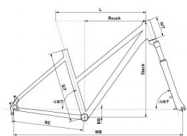

Kellys Clea 30

2020

Rating: Not Rated Yet

[Ask a question about this product](#)

Gyártó: [Kellys](#)

Leírás **váz** KELLYS Crosslite lady

vázméret 430mm (17") / 480mm (19")

villa SR SUNTOUR NEX HLO, 63mm, coil / Speed Lockout

kormánycsapágó semi-integrated

monoblokk cartridge (122mm)