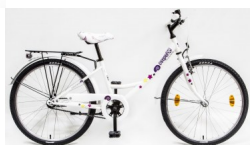

Csepel Hawai 24"

1 sebességes

Rating: Not Rated Yet

[Ask a question about this product](#)

Gyártó: [Csepel](#)

Leírás **Leírás**

Váz	Hawaii acél
Villa	Hawaii acél
Kormány	Gyermek acél 25,4 x 560 x 50 mm
Kormányzár	Acél 22,2 x 150 x 80 mm
Fék	\" V \" alu. Saccon
Nyereg	Selle Royal Rio 6421H
Hajtóm?	Acél gyermek 152 mm 38T négyszög
Kerék	24\" szimplafalú , Beretta , alu (hátul : acél gránátagy)
Küls?	24\" Kenda
Világítás	Prizma
Sárvéd?	Festett acél
Csomagtartó	Acél festett
Súly	14 kg